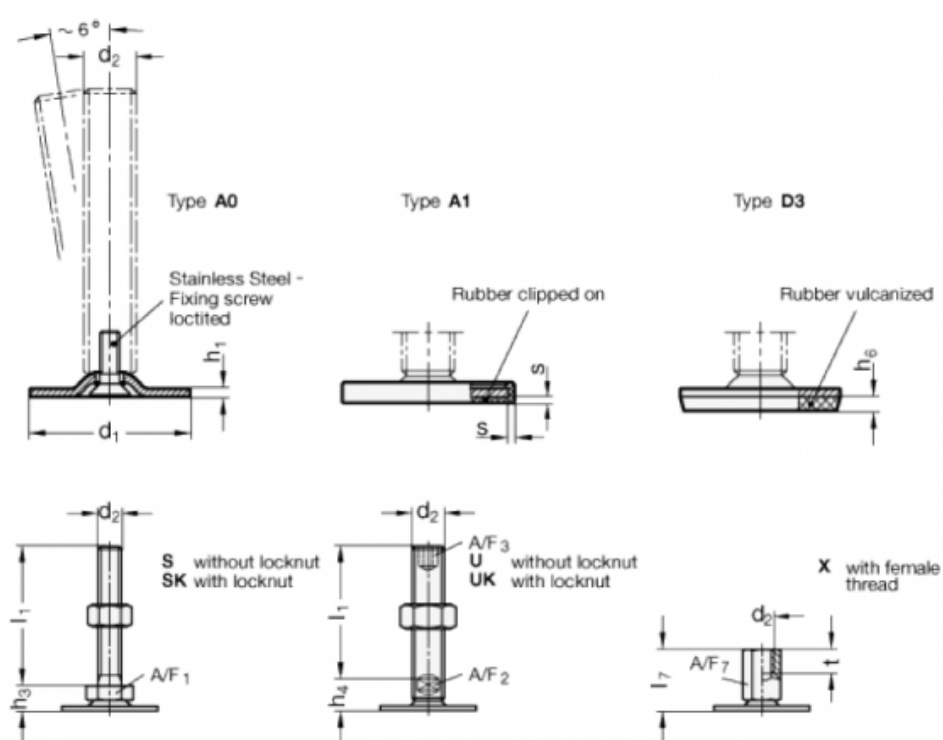

Varenummer: 204060M16100A3U

Beskrivelse: E+G Justerfod
GN 40-60-M16-100-A3-U

Note: U Uden møtrik, sekskant i toppen, spændeflade i bunden

Mål

A/F2 = 12

A/F3 = 8

d1 = 60

d2 = M16

h1 = 2.5

h4 = 17

h6 = 5

l1 = 100

s =